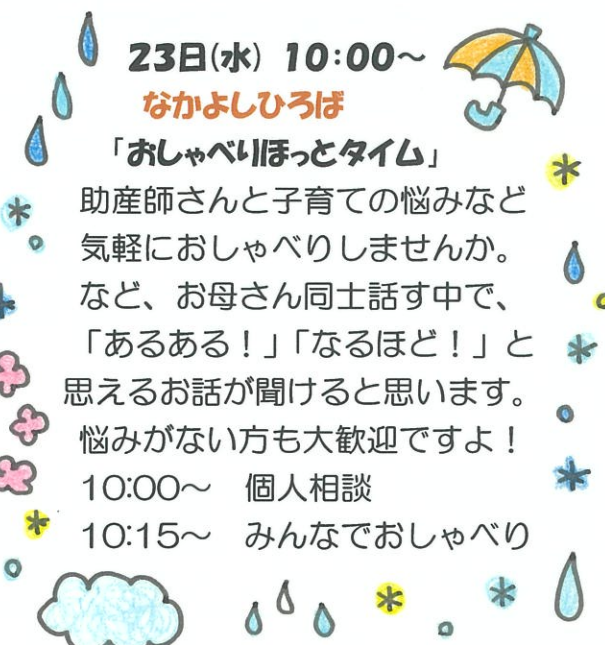

- なかよしひろばは0歳~未就学児と保護者なら、だれでもあそべます。
- ゆめっこひろばは自由に遊べる日です。
- 國枝先生のうたは、15:45~16:00です。幼児、小学生対象です。
- 開館時間は9:30~17:00です。
- 毎日おべんとうひろばやっています。☺【11:50~12:50】
- 幼児の来館は保護者と必ず来てください。

2日(水)10:30~  
なかよしひろば  
「時計づくり」  
紙コップにシールをはったり  
お絵かきして作ります!  
★定員 15組

9日(水)10:30~11:00  
なかよしひろば  
「1歳児タイム~サーキット~」  
体を動かして遊べます!  
動きやすい服装で来て下さいね♪  
★定員 12組

16日(水)10:30~  
なかよしひろば  
「ボールあそび」  
ボールを投げたり  
転がしたりして遊べます♪  
★定員 15組

23日(水)10:00~  
なかよしひろば  
「おしゃべりほっとタイム」  
助産師さんと子育ての悩みなど  
気軽におしゃべりしませんか。  
など、お母さん同士話す中で、  
「あるある!」「なるほど!」と  
思えるお話が聞けると思います。  
悩みがない方も大歓迎ですよ!  
10:00~ 個人相談  
10:15~ みんなでおしゃべり